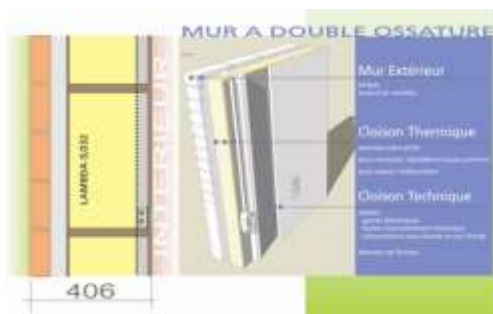

## Chaîne d'assemblage

Plafonds pré-équipés

Chaîne cloisons

Jour 40 : pose – 08 h 00

Jour 40 : pose – 10 h 30

Jour 40 : pose – 14 h 00

Jour 40 : pose – 17 h 00

Maison unifamiliale