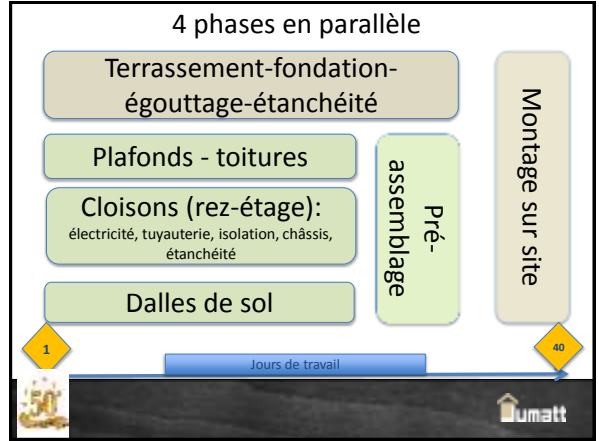

## Chaîne d'assemblage

Plafonds pré-équipés

Chaîne cloisons

Jour 40 : pose – 08 h 00

Jour 40 : pose – 10 h 30

Jour 40 : pose – 14 h 00

Jour 40 : pose – 17 h 00

Maison unifamiliale

2015 JURBISE

Architecture personnalisée

2015  
Gemboux

Architecture personnalisée

Barsy

Architecture personnalisée

Lux

Tendances: passive modulaire posée en 2 jours

Tendances: jointives à mitoyen sec: 2 poses en 1 jour

Ath  
2015

Investissement en mode traditionnel

	Terrassement	Fondation égouttage	Elévations	Toitures	Menuiserie extérieure	Chauffage sanitaire	Electricité	Plafonnage	Isolation sol	Chape	Séchage	Isolation et Parement	Finitions intérieures	Joint	Finitions extérieures
Cumul Mois	1	3	3	4	5	6	7	7	8	8	10	11	12	14	15
BFR (%) cumulé	5	8	30	40	45	60	65	70	70	75	75	85	90	92	95